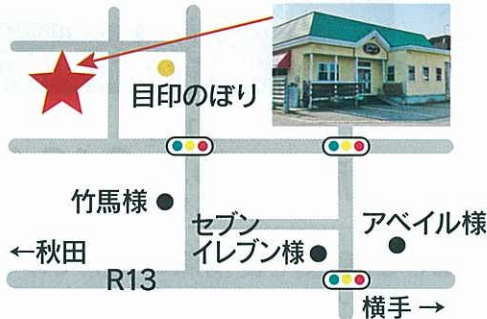

# 行楽や運動会のお弁当をお探しのお客様

創業17年「オムライス専門店」が一つ一つ手作りする洋風のお弁当を、ぜひご賞味ください。

仕込みにお時間がかかるため3日前までの完全予約制とさせていただきます。ご了承ください。

**洋風オムライス御膳**  
**¥1,620 (税込) / 1人前**

※写真はイメージです。商品仕入れの都合で内容が変更になる場合がございます。

**LINE@**  
 QRコードでLINEの友だち追加して最新情報をGET!!